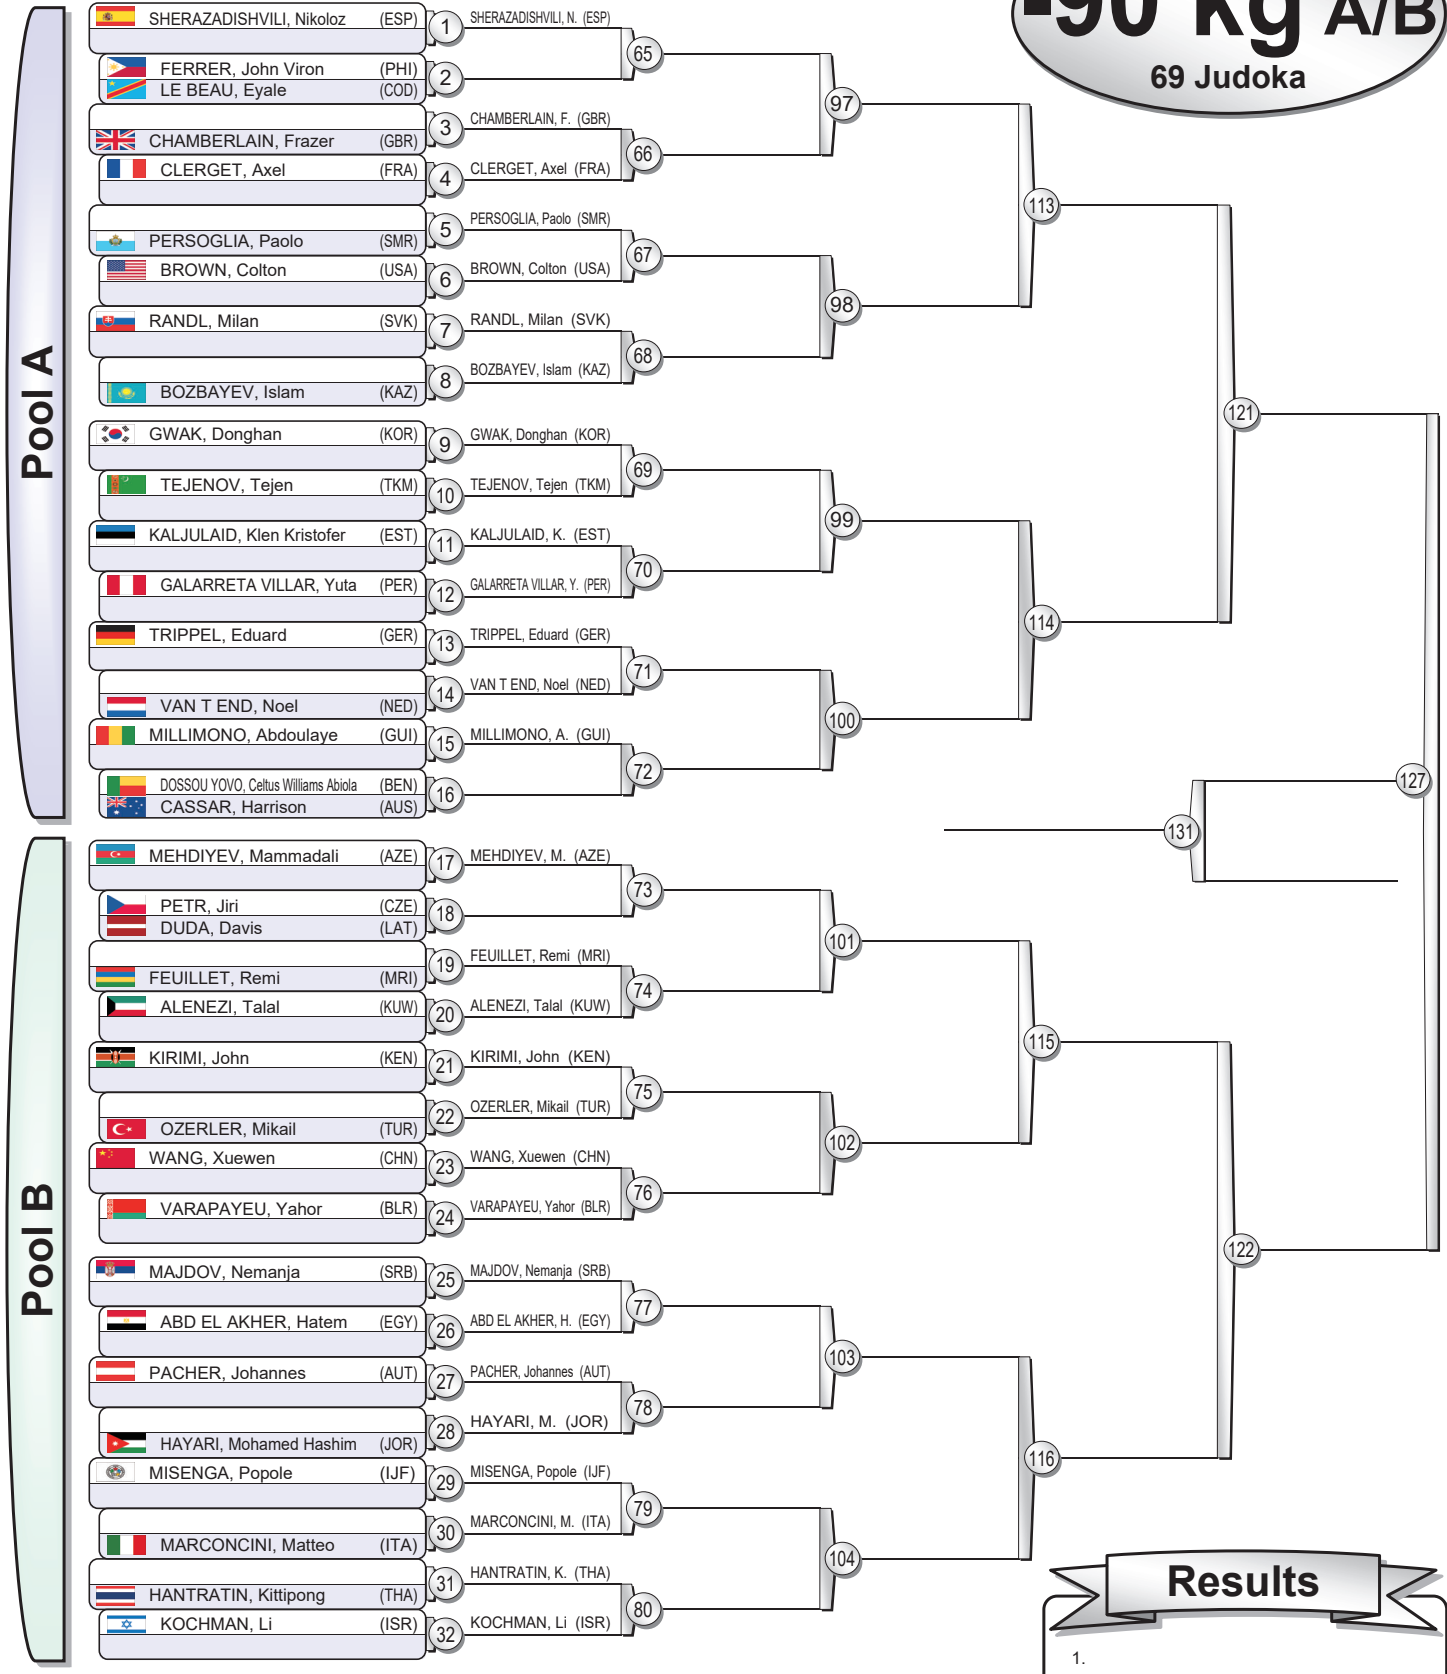

# World Championships Tokyo by PARK24 GROUP

Tokyo (JPN), 25-31 Aug 2019

**-90 kg A/B**  
69 Judoka

**Results**

- 
- 
- 
- 
- 
- 
- 

# World Championships Tokyo by PARK24 GROUP

Tokyo (JPN), 25-31 Aug 2019

**-90 kg c/D**  
69 Judoka

**Pool C**

	TOTH, Krisztian (HUN)	33	TOTH, Krisztian (HUN)	81
	BURT, Zachary (CAN)	34	BURT, Zachary (CAN)	81
	BUBANJA, Marko (AUT)	35	BUBANJA, Marko (AUT)	82
	YAMAMOTO SERVAN, Daryl (PER)	36	YAMAMOTO SERVAN, D. (PER)	82
	GANTULGA, Altanbagana (MGL)	37	GANTULGA, A. (MGL)	83
	MUNGAI, Nicholas (ITA)	38	MUNGAI, Nicholas (ITA)	83
	SHEROV, Erlan (KGZ)	39	SHEROV, Erlan (KGZ)	84
	KUUSIK, Mattias (EST)	40	KUUSIK, Mattias (EST)	84
	KUKOLJ, Aleksandar (SRB)	41	KUKOLJ, A. (SRB)	85
	FLORENTINO, Robert (DOM)	42	FLORENTINO, R. (DOM)	85
	HAZEM, Ali (EGY)	43	HAZEM, Ali (EGY)	86
	IMAMOV, Yakhyo (UZB)	44	IMAMOV, Yakhyo (UZB)	86
	NYMAN, Marcus (SWE)	45	NYMAN, Marcus (SWE)	87
	AHIAVOR, Victor (GHA)	45	AHIAVOR, Victor (GHA)	87
	GROSSKLAUS, Ciril (SUI)	46	GROSSKLAUS, C. (SUI)	88
	KLAMMERT, David (CZE)	47	KLAMMERT, David (CZE)	88
	UERA, Iniki (NRU)	48	UERA, Iniki (NRU)	88

**Pool D**

	SILVA MORALES, Ivan Felipe (CUB)	49	SILVA MORALES, I. (CUB)	89
	LAAMANEN, Aatu (FIN)	50	LAAMANEN, Aatu (FIN)	89
	BENAMADI, Abderrahmane (ALG)	51	BENAMADI, A. (ALG)	90
	BALANTA, Francisco (COL)	52	BALANTA, F. (COL)	90
	USTOPIRIYON, Komronshokh (TJK)	53	USTOPIRIYON, K. (TJK)	91
	STEWART, Max (GBR)	54	STEWART, Max (GBR)	91
	MACEDO, Rafael (BRA)	55	MACEDO, Rafael (BRA)	92
	BU, Hebilige (CHN)	56	BU, Hebilige (CHN)	92
	GVINIASHVILI, Beka (GEO)	57	GVINIASHVILI, B. (GEO)	93
	MISTRY, Ajay Devital (IND)	58	MISTRY, A. (IND)	93
	SMINK, Jesper (NED)	59	SMINK, Jesper (NED)	94
	NHABALI, Quedjau (UKR)	60	NHABALI, Quedjau (UKR)	94
	FINESSE, Nantenaina (SEY)	61	FINESSE, Nantenaina (SEY)	95
	ZILKA, Peter (SVK)	61	ZILKA, Peter (SVK)	95
	BLONDAL, Egill (ISL)	62	BLONDAL, Egill (ISL)	95
	MUKAI, Shoichiro (JPN)	63	MUKAI, Shoichiro (JPN)	96
	KLIAVUSAU, Viktor (BLR)	64	KLIAVUSAU, V. (BLR)	96