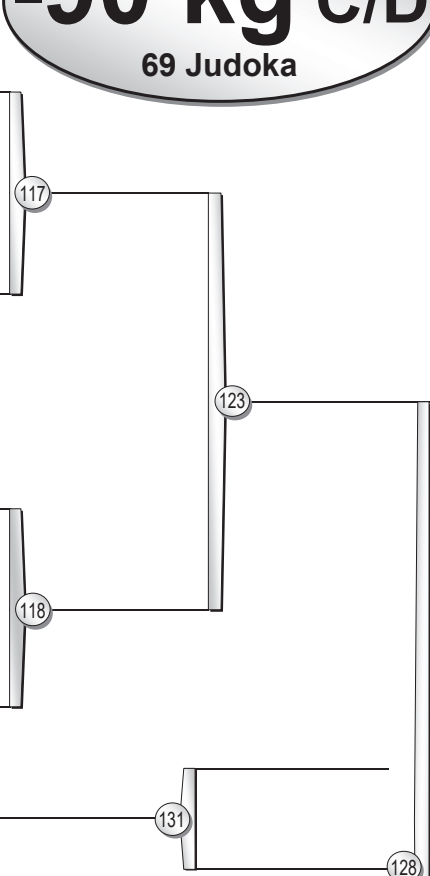

# World Championships Tokyo by PARK24 GROUP

Tokyo (JPN), 25-31 Aug 2019

**-90 kg c/D**  
69 Judoka

**Pool C**

	TOTH, Krisztian (HUN)	33	TOTH, Krisztian (HUN)	81
	BURT, Zachary (CAN)	34	BURT, Zachary (CAN)	81
	BUBANJA, Marko (AUT)	35	BUBANJA, Marko (AUT)	82
	YAMAMOTO SERVAN, Daryl (PER)	36	YAMAMOTO SERVAN, D. (PER)	82
	GANTULGA, Altanbagana (MGL)	37	GANTULGA, A. (MGL)	83
	MUNGAI, Nicholas (ITA)	38	MUNGAI, Nicholas (ITA)	83
	SHEROV, Erlan (KGZ)	39	SHEROV, Erlan (KGZ)	84
	KUUSIK, Mattias (EST)	40	KUUSIK, Mattias (EST)	84
	KUKOLJ, Aleksandar (SRB)	41	KUKOLJ, A. (SRB)	85
	FLORENTINO, Robert (DOM)	42	FLORENTINO, R. (DOM)	85
	HAZEM, Ali (EGY)	43	HAZEM, Ali (EGY)	86
	IMAMOV, Yakhyo (UZB)	44	IMAMOV, Yakhyo (UZB)	86
	NYMAN, Marcus (SWE)	45	NYMAN, Marcus (SWE)	87
	AHIAVOR, Victor (GHA)	45	AHIAVOR, Victor (GHA)	87
	GROSSKLAUS, Ciril (SUI)	46	GROSSKLAUS, C. (SUI)	88
	KLAMMERT, David (CZE)	47	KLAMMERT, David (CZE)	88
	UERA, Iniki (NRU)	48	UERA, Iniki (NRU)	88

**Repechage**

	125	129
	126	130

**Results**

- 1.
- 2.
- 3.
- 3.
- 5.
- 5.
- 7.
- 7.